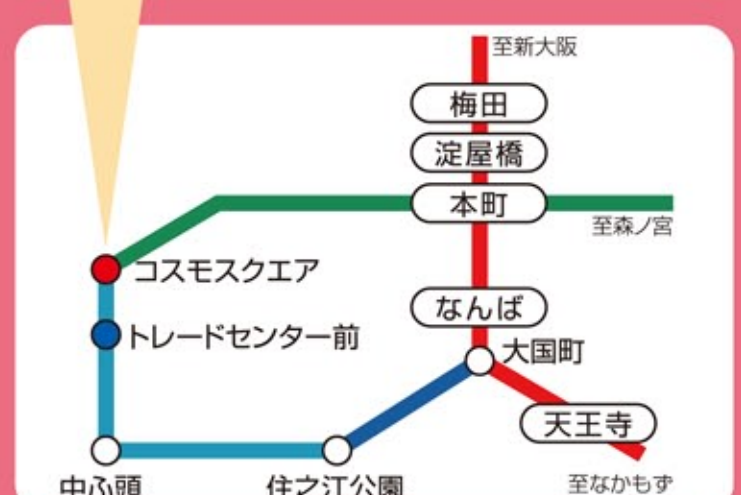

スルッとKANSAI 10周年

第6回

電車 & バスまつり

スルッとKANSAI加盟の34社局が大集合!

10周年記念イベント
盛りだくさん!

思い出に残る1DAY!
家族そろって遊べるよ!

開催場所
 メイン会場
**大阪南港WTC北側
 オープンエアスタジアム**
 サブ会場
 WTC1階 フェスパ
 (大阪市住之江区)
 ※詳しくはチラシをご覧ください。

2006年
9/17 (日)
10:00~16:00
 (最終入場は15:30まで)
 ※雨天決行(荒天中止)

入場無料

交通 大阪市営地下鉄中央線・ニュートラム
「コスモスクエア駅」下車 徒歩約5分
 または、ニュートラム
「トレードセンター前駅」下車 徒歩約5分
 ※当日は混雑が予想されますので、「コスモスクエア駅」をご利用下さい。
 ※会場へは、公共交通機関をご利用下さい。

後援 大阪市、(株)大阪ワールドトレードセンタービルディング、
 コスモスクエア開発協議会 市と祭実行委員会、
 近畿バス団体協議会

**スルッとKANSAI 電車&バスまつり
 公式パンフレット発売!**

スルッとKANSAI加盟社局の
 電車・バス車両の写真やデータが入った、
 スルッとKANSAI電車&バスまつり
 公式パンフレット(特別価格 500円)を会場で発売。
 ※写真はイメージのため、実物とは異なる場合がございます。

**好評の
 バス停うちわを
 今年も発売!**

参加全バス社局のうちわが登場。
 数量限定の10周年記念うちわセット
 (5,000円・25本)もあります。