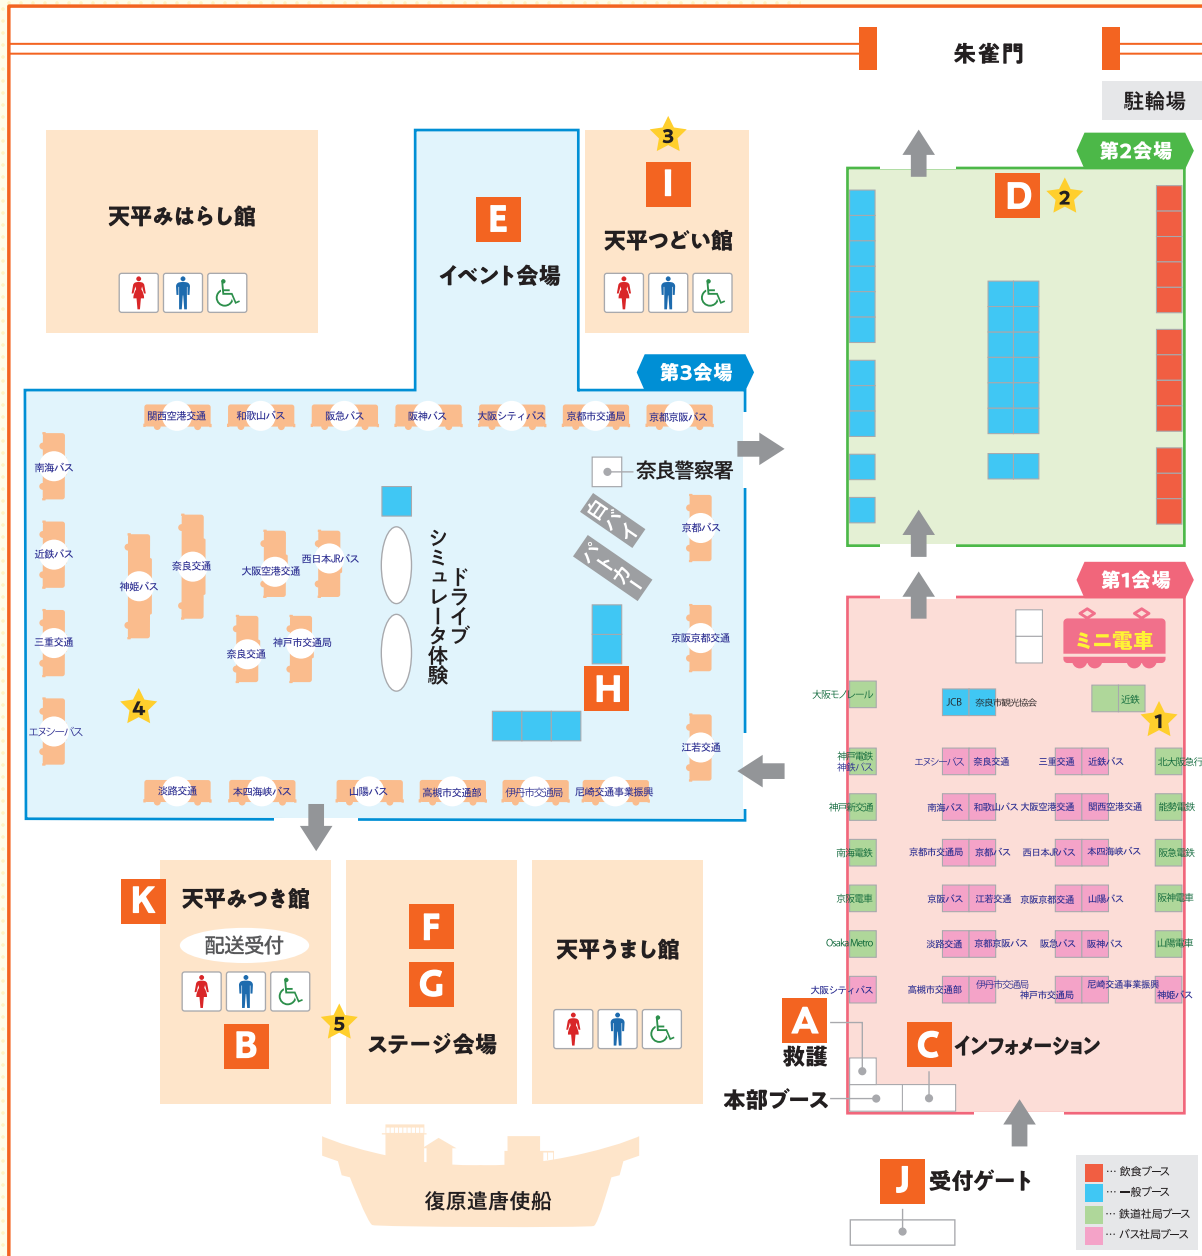

開催場所 奈良市・平城宮跡歴史公園「朱雀門ひろば」
 開催日時 2022年6/12(日) 10:00~16:00 雨天決行(荒天中止)

会場案内図

- A 救護**
- B 授乳・おむつ替え**
- C インフォメーション(会場内のご案内)**
迷子預かり
- D バスマつり共同販売ブース**※PiTaPa決済できます。
(販売は15:30まで)
●スロット&KANSAI貯金缶
●バスフロントマスク(数量限定)
●バス印帳
●バス中古部材(抽選販売)
- E イベントブース**※PiTaPa決済できます。(ガチャガチャ除く)
●ガチャガチャ(1回200円)
「バスマつりお楽しみガチャガチャ」(数量限定)
「バスマつりつぶやき缶バッジガチャガチャ」(数量限定)
●ゲーム(ゲームチケット 1枚200円/3枚500円)
「バスバンドルにPi!とヒット!」
「チョロQでスロット!車庫入れ!」
「スロット!つり革わなげ!」「スロット!バスゴルフ」
「スロット!バス停うちわ投げ!」「コロナ撃退!スロット!PK!」
- F ステージ**
※スケジュールは下記を参照してください。
- H PiTaPaブース**
- I 鉄道PRブース**
- J 受付ゲート**
※バスマつり会場の入場には、事前予約が必要です。
- K ぐるっとバス奈良公園方面行きのりば**

★クイズラリーポイント

- E バスマつり 運行記録パネル**
第19回までのバスマつりの歩みを写真で振り返ります。

🕒 ステージスケジュール

- 10:00~11:00 - バスホーンによる感動のオープニング
会場案内・イベントスケジュール案内
- 11:00~11:10 - スロット&KANSAI協議会 会長挨拶
- 11:15~15:00 - 社局・出展ブース PRタイム(花園近鉄ライナーズ 登壇)
- 15:00~15:30 - オリジナルキャラクター大集合
- 15:50~16:00 - 閉会挨拶

🔍 お楽しみクイズラリー

会場内のクイズポイントを回り、答えの頭文字を繋げてキーワードを完成させよう!
 キーワードを書いてインフォメーションブースにお持ちいただいた方には、ノベルティをプレゼント! ※無くなり次第終了

【クイズラリーポイントは地図の 1 2 3 4 5 にあるよ!】

- ★1 小さな電車の近くにあるよ
- ★2 朱雀門がよく見えるよ
- ★3 電車のヘッドマークや制服を展示しているところだよ
- ★4 長いバスの前だよ
- ★5 大きな船の近くにあるよ(せんとくんが見ているかも?)