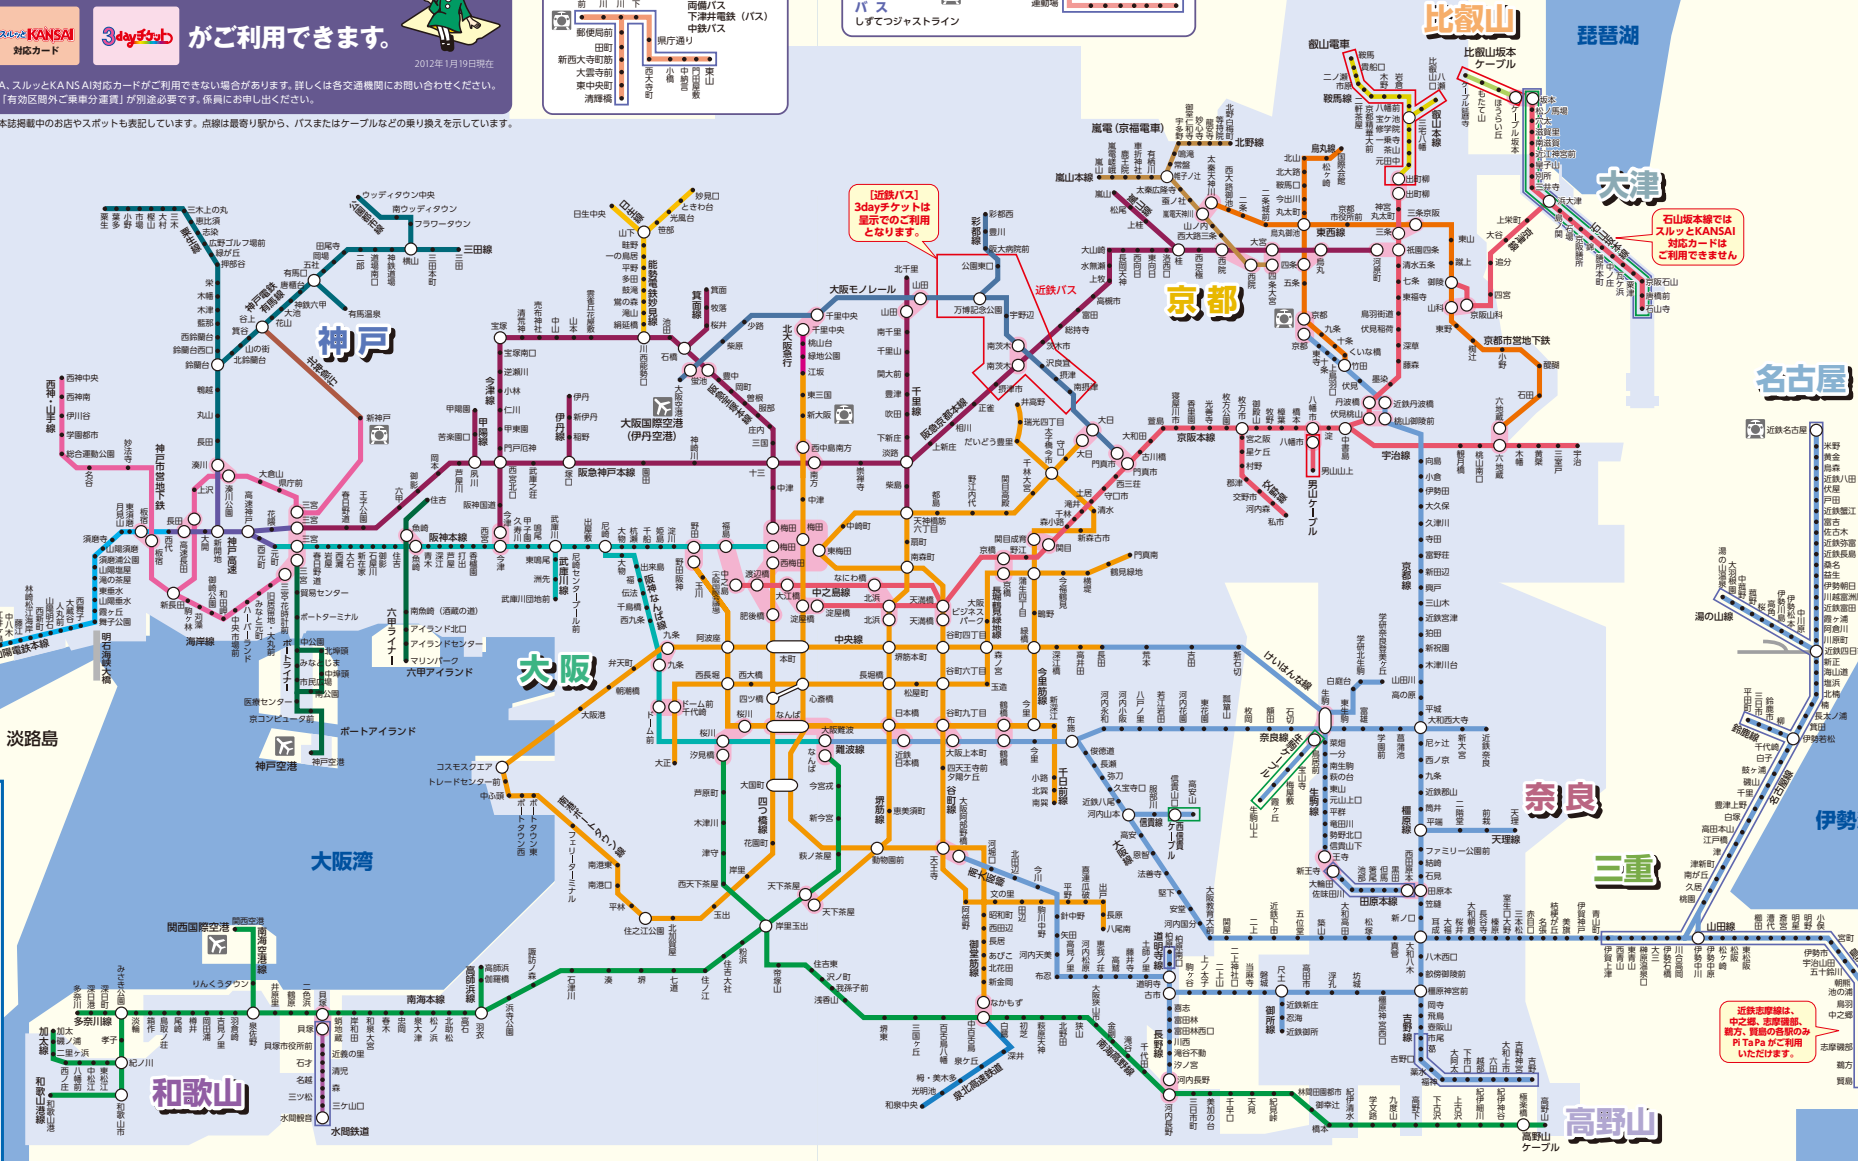

ご利用エリアMAP

PiTaPa カード ICoca スルッとKANSAI 3dayチケット がご利用できます。

※ご利用路線によってはPiTaPaカード、ICOCA、スルッとKANSAI対応カードがご利用できない場合があります。詳しくは各交通機関にお問い合わせください。
 ※3dayチケットでの区間外に他乗車の際は、「有効区間外乗車分運賃」が別途必要です。保員にお申し出ください。

※本誌掲載のお店やスポットも表記しています。点線は最寄り駅から、バスまたはケーブルなどの乗り換えを示しています。

- ### 凡例
- 鉄道エリア
 - 近畿圏地下鉄・ニュートラム
 - 大阪モノレール
 - 大阪急行電鉄
 - 近畿日本鉄道
 - 京阪電車
 - 京福電車
 - 神戸市営地下鉄
 - 神戸電鉄
 - 山陽電車
 - 京北高速鉄道
 - 南海電車
 - 阪急電車
 - 京阪神バス
 - 近畿バス
 - 近畿バス
 - のりかえ駅
 - バスエリア
- PiTaPaカード・ICOCAがご利用できます
 ■ 3dayチケットとスルッとKANSAI対応カードがご利用できます
 ■ 3dayチケットのみ表示でご利用できます

岡山

静岡

岡山

静岡

比叡山

大津

名古屋

奈良

三重

高野山

近鉄志摩線は、中之郷、志摩線、越前、丹波の各駅のみPiTaPaがご利用いただけます。