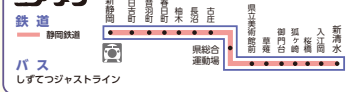

ご利用エリアMAP

PiTaPa カード ICoca スルッとKANSAI 3dayチケット がご利用できます。

※ご利用路線によってはPiTaPaカード、ICOCA、スルッとKANSAI対応カードがご利用できない場合があります。詳しくは各交通機関にお問い合わせください。
※3dayチケットでの区間外に他乗車の際は、「有効区間外乗車分運賃」が別途必要です。保員にお申し出ください。

※本誌掲載のお店やスポットも表記しています。点線は最寄り駅から、バスまたはケーブルなどの乗り換えを示しています。

1. ### 凡例
2. 鉄道エリア
   - 近畿圏地下鉄・ニュートラム
   - 大阪モノレール
   - 大阪急行電鉄
   - 近畿日本鉄道
   - 京阪電車
   - 京福電車
   - 神戸市営地下鉄
   - 神戸電鉄
   - 山陽電車
   - 京北高速鉄道
   - 南海電車
   - 阪急電車
   - 京阪神バス
   - 近畿バス
   - 近畿バス
   - のりかえ駅
   - バスエリア
3. PiTaPaカード・ICOCAがご利用できます
   ■ 3dayチケットとスルッとKANSAI対応カードがご利用できます
   ■ 3dayチケットのみ表示でご利用できます

岡山

静岡

岡山

静岡

比叡山

大津

名古屋

奈良

三重

高野山

近鉄志摩線は、中之郷、志摩線、越前、丹波の各駅のみPiTaPaがご利用いただけます。