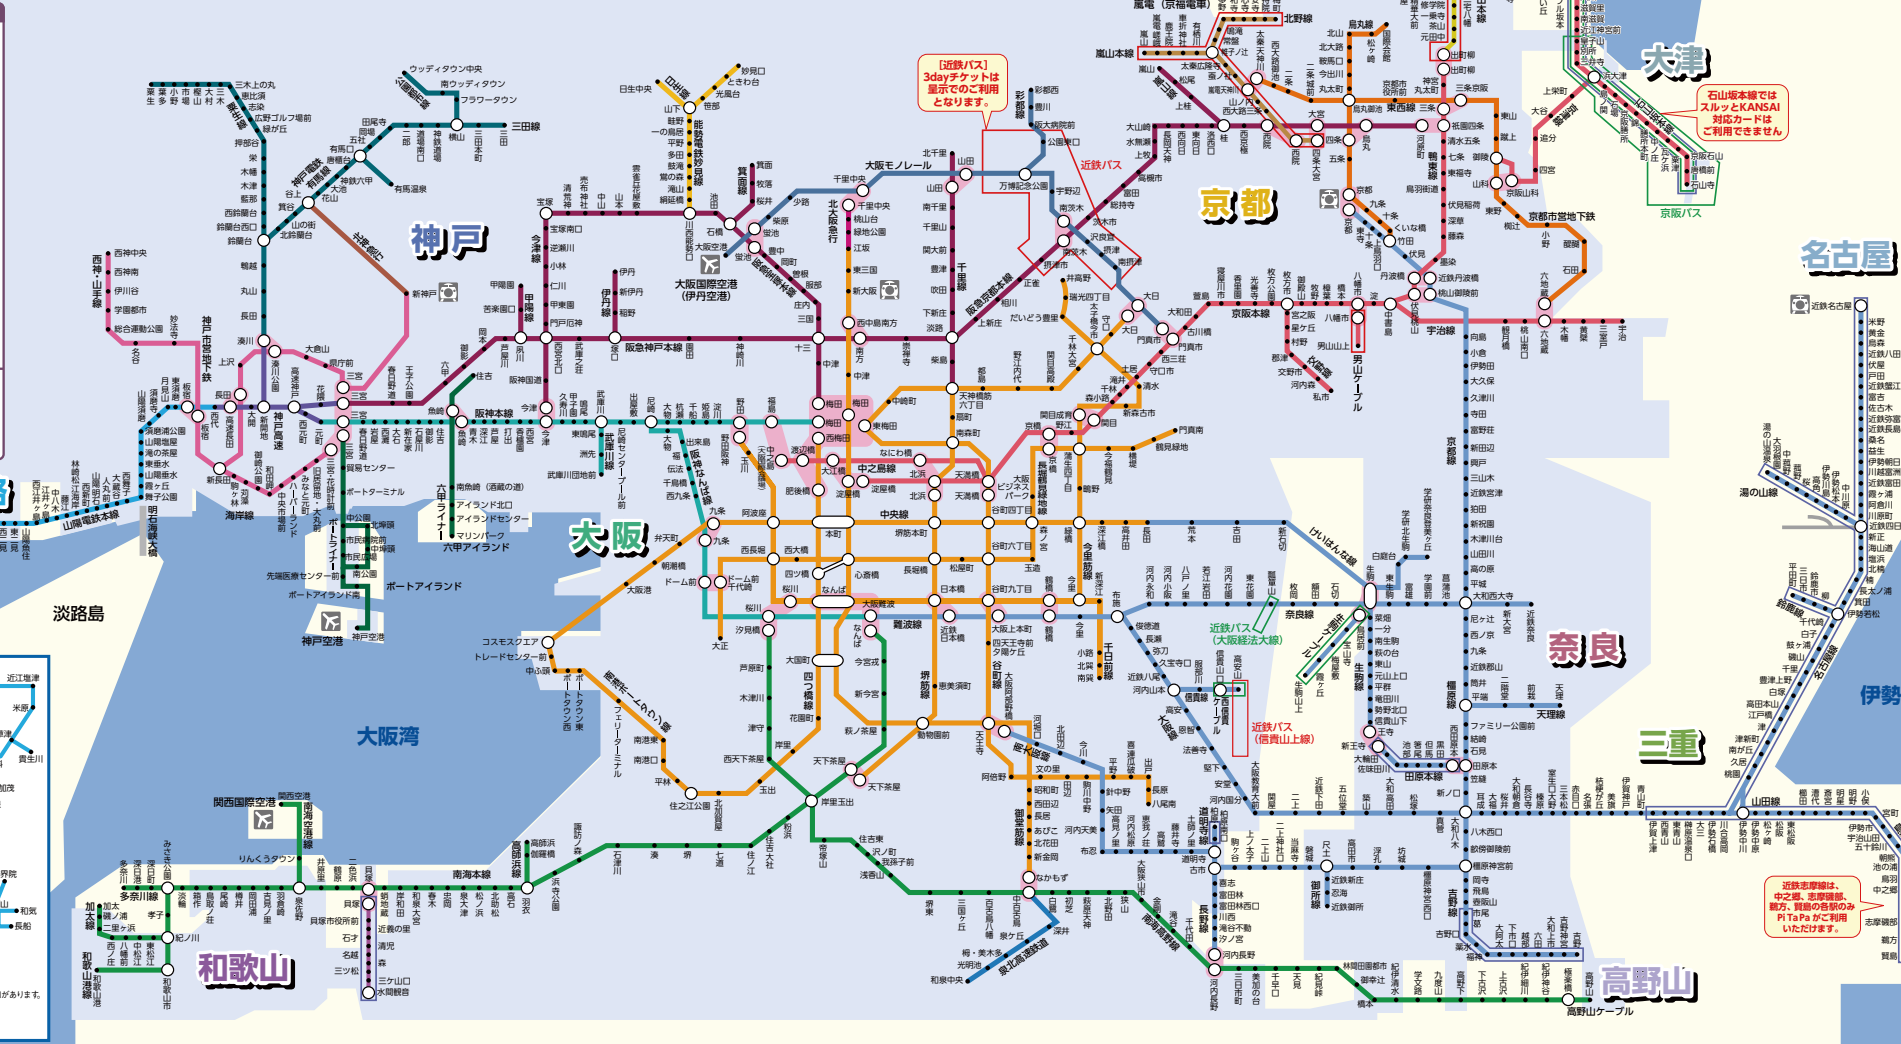

ご利用エリアMAP

PiTaPa カード
対応カード

3day3night がご利用できます。

※ご利用経路によってはPiTaPaカード、スルッとKANSAI対応カードがご利用できない場合があります。詳しくは各交通機関にお問い合わせください。
※3dayチケットでの区間外ご乗車の際は、「有効区間外ご乗車分運賃」が別途必要です。併用にお申し出ください。

2010年6月18日現在

岡山

静岡

1. ### 凡例
2. 鉄道エリア
   - 近畿圏エリア
   - PiTaPaのみご利用できます
   - 3dayチケットとスルッとKANSAI対応カードのみご利用できます
   - 3dayチケットのみの表示でご利用できます
3. のりかえ駅
   スルッとKANSAIネットワーク内ののりかえ駅を示しています。
   ○ のりかえ可能な駅を示しています。
   ■ バスエリア

比叡山

石山城本線ではスルッとKANSAI対応カードはご利用できません

名古屋

奈良